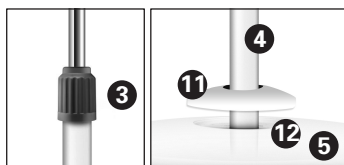

NOMBRES DE LAS PARTES

- 1- Rejilla delantera
- 2- Paletas
- 3- Tuerca de ajuste de altura
- 4- Barral
- 5- Pie de apoyo
- 6- Selector de oscilación
- 7- Dial de velocidad
- 8- Tornillo de sujeción
- 9- Tuerca circular
- 10- Tuerca cónica

ENSAMBLAJE DEL SOPORTE

Ajuste el barral a la base redonda. Retire la tuerca de ajuste de altura. Coloque la tapa que cubrirá los tornillos de la base.

- 3- Tuerca de ajuste de altura / 11- Tapa / 12- Tornillos de sujeción
- 4- Barral / 5- Pie de apoyo.